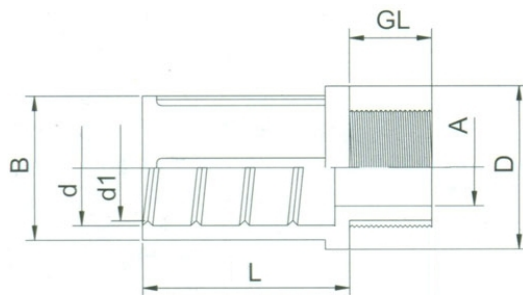

**CARACTERÍSTICAS DIMENSIONALES / DIMENSIONAL CHARACTERISTICS**

**a) Rosca métrica / Metric Thread (EN60423)**

Referencia / Reference		Rosca / Thread	DN	GL	L	Ø A	Ø B	Ø d1	Ø d	Peso / weight g	Envase / Packing u.
Gris / Grey	Negro / Black										
921205	921247	M12x1,5	7	10	21	7.5	16.7	11.4	13.2	2.4	50
921605	921647	M16x1,5	9	10	21	11.0	19.2	13.4	15.8	2.8	50
922005	922047	M20x1,5	11	10	23	13.8	22.4	17.7	20.0	3.8	50
922006	922247	M20x1,5	13	12	25	15.8	24.8	18.8	21.7	4.4	50
922505	922547	M25x1,5	16	11	25	17.9	26.2	20.4	23.3	4.6	50
923205	923247	M32x1,5	21	10	29	20.9	32.8	25.8	29.0	11.4	50
924005	924047	M40x1,5	29	11	34	32.5	41.8	34.5	38.2	13.8	25
925005	925047	M50x1,5	36	14	39	40.6	53.2	41.8	47.1	31.4	10

Dimensiones en mm / Dimensions in mm

**b) Rosca Pg / Pg Thread (DIN40430)**

Referencia / Reference		Rosca / Thread	DN	GL	L	Ø A	Ø B	Ø d1	Ø d	Peso / weight g	Envase / Packing u.
Gris / Grey	Negro / Black										
920702	920760	Pg 7	7	10	21	7.5	16.7	11.4	13.2	2.4	50
920902	920960	Pg 9	9	10	21	11.0	19.2	13.4	15.8	2.8	50
921102	921160	Pg 11	11	10	23	13.8	22.5	17.5	20.0	3.6	50
921302	921360	Pg 13,5	13	10	25	15.7	24.6	18.8	21.6	5.2	50
921602	921660	Pg 16	16	11	25	17.8	26.3	20.4	23.2	4.4	50
922102	922160	Pg 21	21	10	30	21.0	32.9	25.9	29.0	9.2	50
922902	922960	Pg 29	29	11	34	29.3	41.8	34.5	38.4	14.2	25
923602	923660	Pg 36	36	14	36	39.5	53.4	42.6	47.3	27.4	10

Dimensiones en mm / Dimensions in mm

**OTRAS CARACTERÍSTICAS / OTHER CHARACTERISTICS**

- Grado de protección de hasta IP54 según norma UNE EN 20324 / Watertight up to IP54 according to UNE EN 20324 standard
- Rango de temperaturas / Temperature range:
  - Mínima / Minimum: -30°C
  - Máxima / Maximum: +120°C